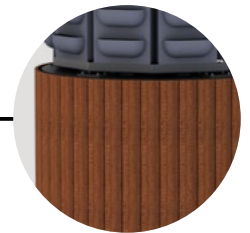

GREEN INNOVATION SERIE

Mit uns zur frei stehenden Vertikalbegrünung

Entdecken Sie den frei stehenden Green Tower – die ideale Lösung für nachhaltige Städte! Er benötigt keine Fassaden und ermöglicht bis zu 20 m² Bepflanzung auf einer Standfläche von weniger als 2 m². Mit mobilen Betongewichten statt Fundament und einem modularen, recycelbaren Kassettensystem ist er montagefreundlich und zerstörungsfrei demontierbar. Vorteile wie Lärminderung, Verbesserung von Mikroklima und Luftqualität steigern die Lebensqualität und schaffen ein besseres Ambiente. Die integrierte automatische Bewässerung im unteren Bereich reduziert den Wartungsaufwand. Perfekt zur Einhausung von Stützen, Masten und Laternen – für mehr Grünflächen und Biodiversität in Ihrer Stadt!

Abmessungen (Beispiel):
Höhe 6.000 mm
Durchmesser Unterbau 1.500 mm
Höhe Unterbau 2.000 mm
Gesamtgewicht 6.000 kg

Wählbar/gestaltbar:
– Pflanzenkombination
– Höhe der Vertikalbegrünung
– Verkleidung Unterbau

FEINSTAUBBELASTUNG INNOVATIV SENKEN